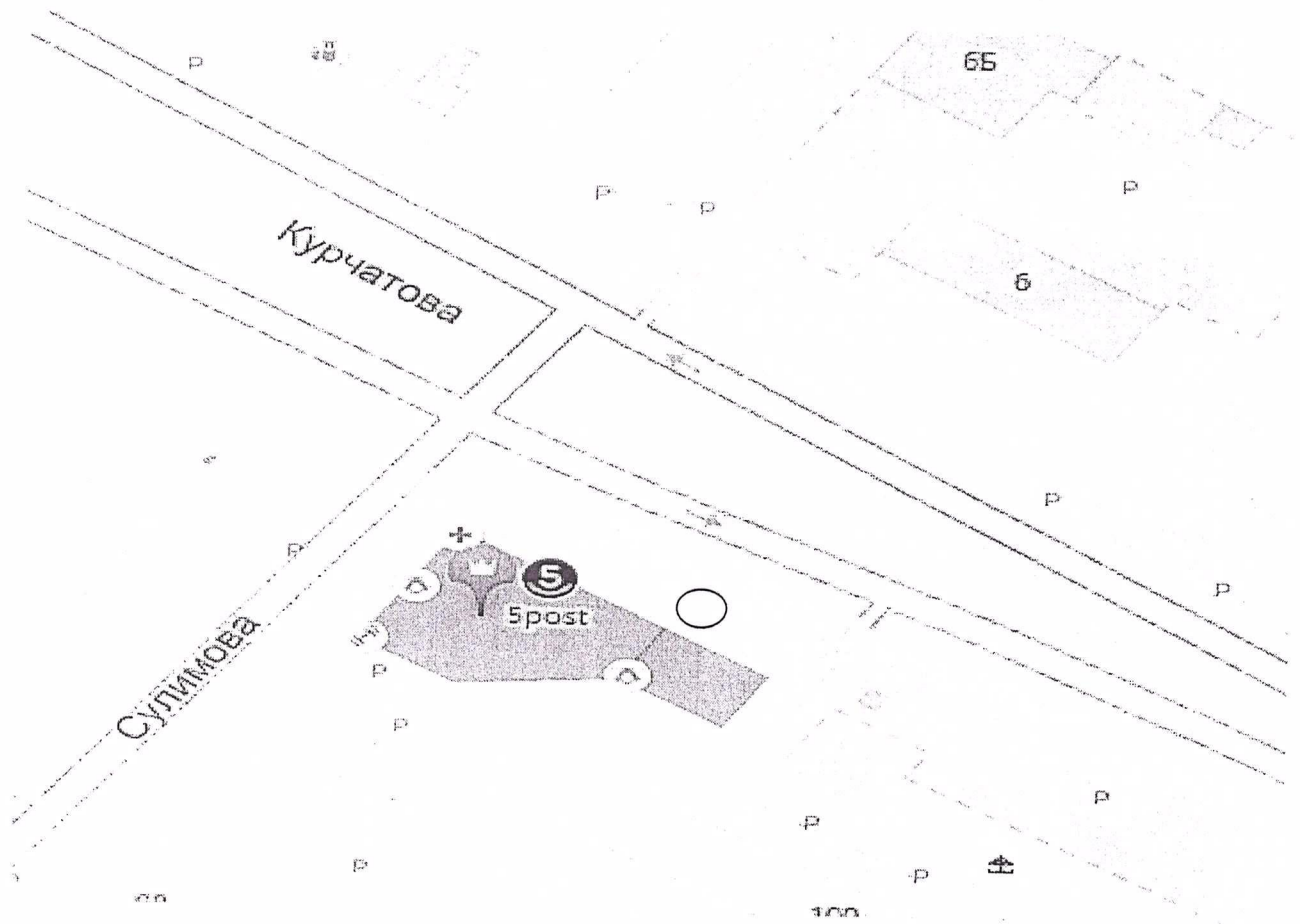

Иллюстрация № 2: ○ схема границ специализированной ярмарки по продаже хвойных деревьев, букетов, елочных игрушек, новогодних украшений в Советском районе города Челябинска в 2023 году по адресу: г. Челябинск, ул. Курчатова, 5-в выполнена при помощи программы «2ГИС-Челябинск».